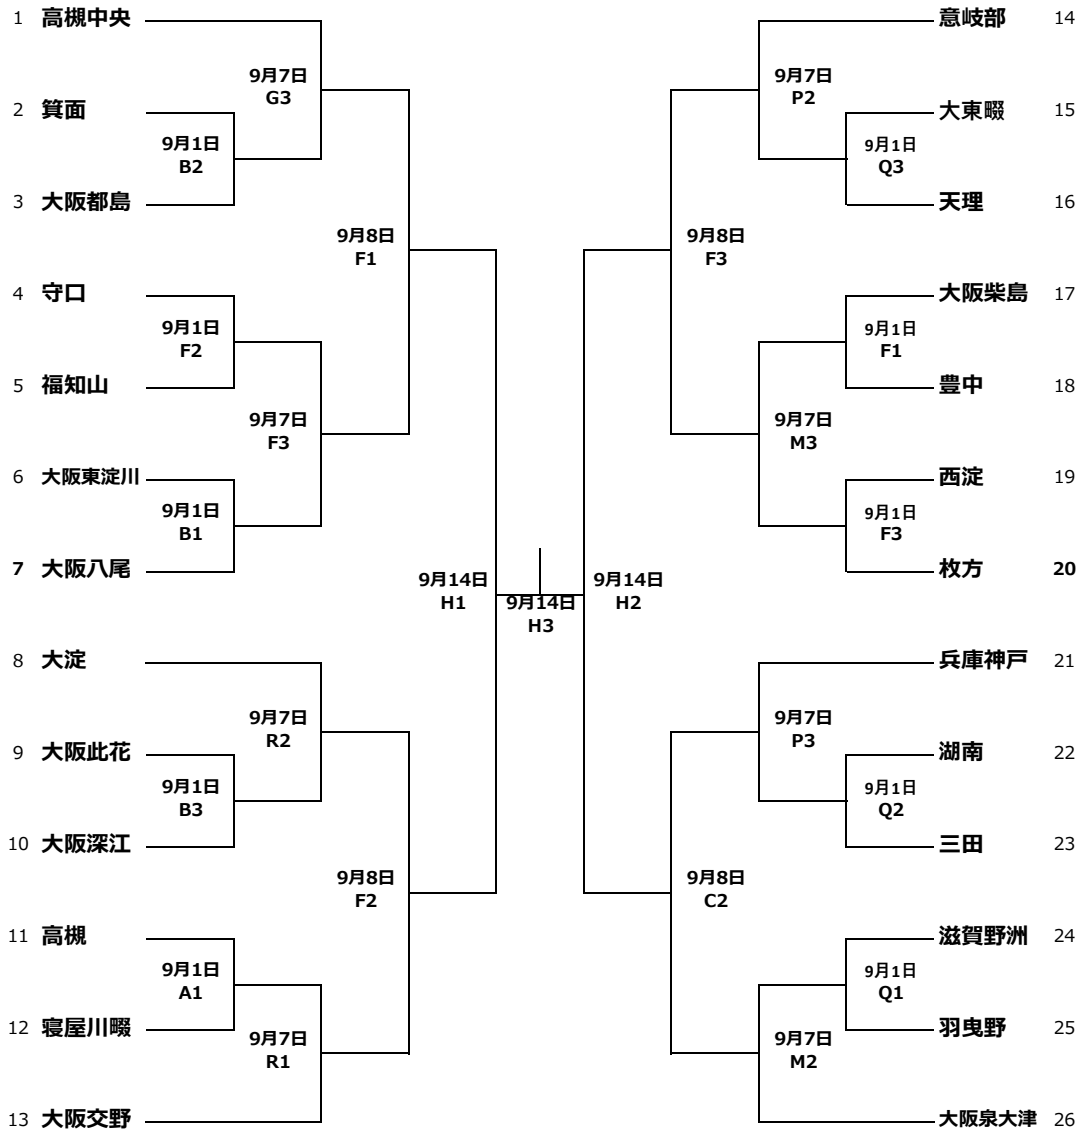

第49回大淀大会
中学2年生の部

各試合会場	住所	駐車場
A ブースドリーム 大淀専用グラウンド	〒563-0215 大阪府豊能郡 豊能町木代10580	駐車場有マイクロ可
B 中島第一グラウンド	大阪府大阪市西淀川区中島1-22	隣接P マイクロ可
C 中島第二グラウンド	大阪府大阪市西淀川区中島1-35	隣接P マイクロ可 (満車注意)
D グレープヒル	〒583-0841 大阪府羽曳野市 駒ヶ谷 8 5 0	隣接P満車注意
E 四条囃市民グラウンド	〒575-0003 大阪府四條畷市岡山東 5 丁目 1 - 1 3 5 番地の 1	近隣コインP
F ビーコン球場	〒669-1101 兵庫県西宮市 塩瀬町 1 1 3 8 - 5	5台
G 未来BB STAR 球場	京都府亀岡市畑野町 土ヶ畑沢ノ上3-1	バス1台OK500円 車制限なし1台300円
H 大阪シティ信用金庫スタジアム	〒554-0042 大阪府大阪市北区北斎藤2丁目3-142	近隣コインP
I 万博記念公園球場	〒565-0826 大阪府吹田市千里万博 公園 3 - 1	近隣コインP
J 龍間球場	〒574-0012 大阪府大東市 龍間 1 9 8 1 - 7	隣接P満車注意
K 猪名川グラウンド	大阪府池田市神田4丁目21	マイクロ (事前申請) 他、5台
L 助松グラウンド	〒595-0071 大阪府泉大津市 助松町 4 丁目 7 0 8 - 4 8	隣接P満車注意
M 古池グラウンド	〒595-0011 大阪府泉大津市 曾根町 3 丁目 6	隣接P満車注意
P 荒本球場	〒577-0024 大阪府東大阪市荒本西 2 丁目 1 - 1 1	1チームマイクロ/バス1台含む7台まで可能
Q 久宝寺球場	〒581-0077 大阪府八尾市西久宝寺 3 2 3	近隣コインP