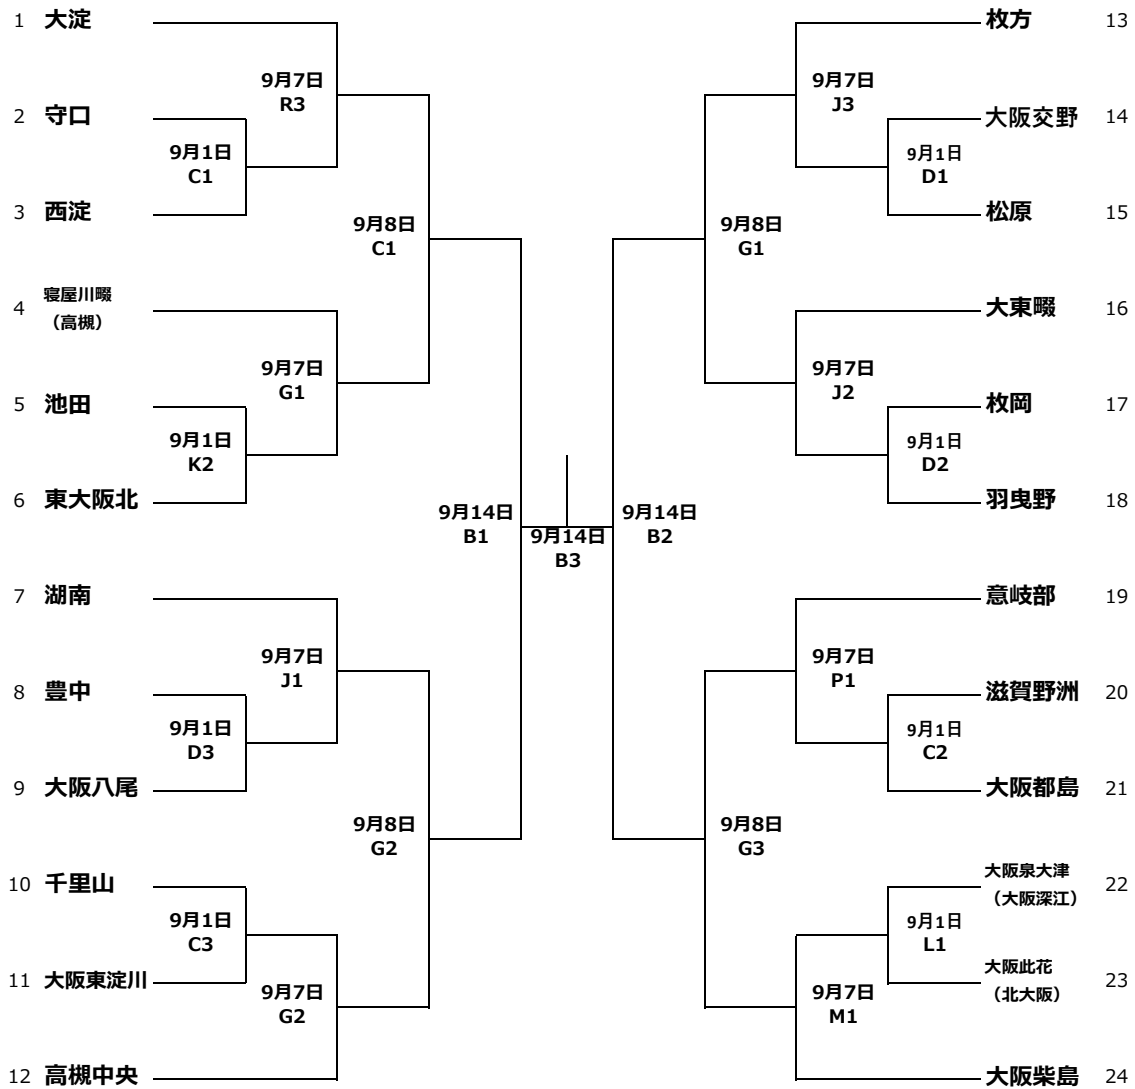

第49回大淀大会
中学3年生の部

各試合会場	住所	駐車場
A フースドリーム 大淀専用グラウンド	〒563-0215 大阪府豊能郡 豊能町木代10580	駐車場有マイクロ可
B 中島第一グラウンド	大阪府大阪市西淀川区中島1-22	隣接P マイクロ可
C 中島第二グラウンド	大阪府大阪市西淀川区中島1-35	隣接P マイクロ可 (満車注意)
D グレーブヒル	〒583-0841 大阪府羽曳野市 駒ヶ谷850	隣接P満車注意
E 四条囀市民グラウンド	〒575-0003 大阪府四條囀市岡山東 5丁目1-135番地の1	近隣コインP
F ビーコン球場	〒669-1101 兵庫県西宮市 塩瀬町1138-5	5台
G 未来BB STAR 球場	京都府亀岡市畑野町 土ヶ畑沢ノ上3-1	バス1台OK500円 車制限なし1台300円
H 大阪シティ信用金庫スタジアム	〒594-0042 大阪府大阪市此花区北港緑地2丁目3-142	近隣コインP
I 万博記念公園球場	〒565-0826 大阪府吹田市千里万博 公園3-1	近隣コインP
J 龍間球場	〒574-0012 大阪府大東市 龍間1981-7	隣接P満車注意
K 猪名川グラウンド	大阪府池田市神田4丁目21	マイクロ (事前申請) 他、5台
L 助松グラウンド	〒595-0071 大阪府泉大津市 助松町4丁目708-48	隣接P満車注意
M 古池グラウンド	〒595-0011 大阪府泉大津市 曾根町3丁目6	隣接P満車注意
P 荒本球場	〒577-0024 大阪府東大阪市荒本西 2丁目1-11	1チームマイクロ/バス1台含む7台まで可能
Q 久宝寺球場	〒581-0077 大阪府八尾市西久宝寺 323	近隣コインP